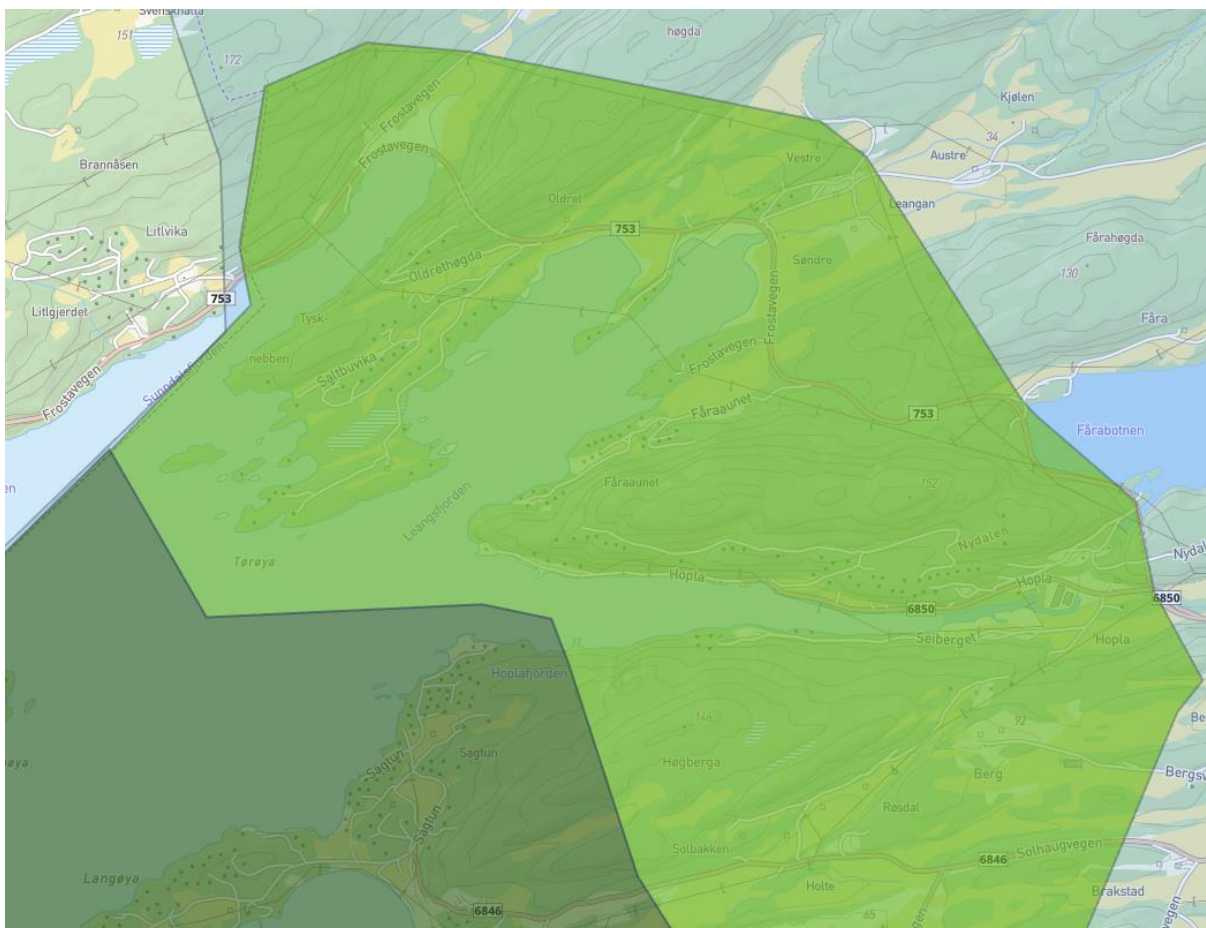

Sone – Åsenfjord ytre/indre – sonedefaktor 1,2/1,0

Detaljer grensen:

Øvrige eiendommer sonefaktor 0,5