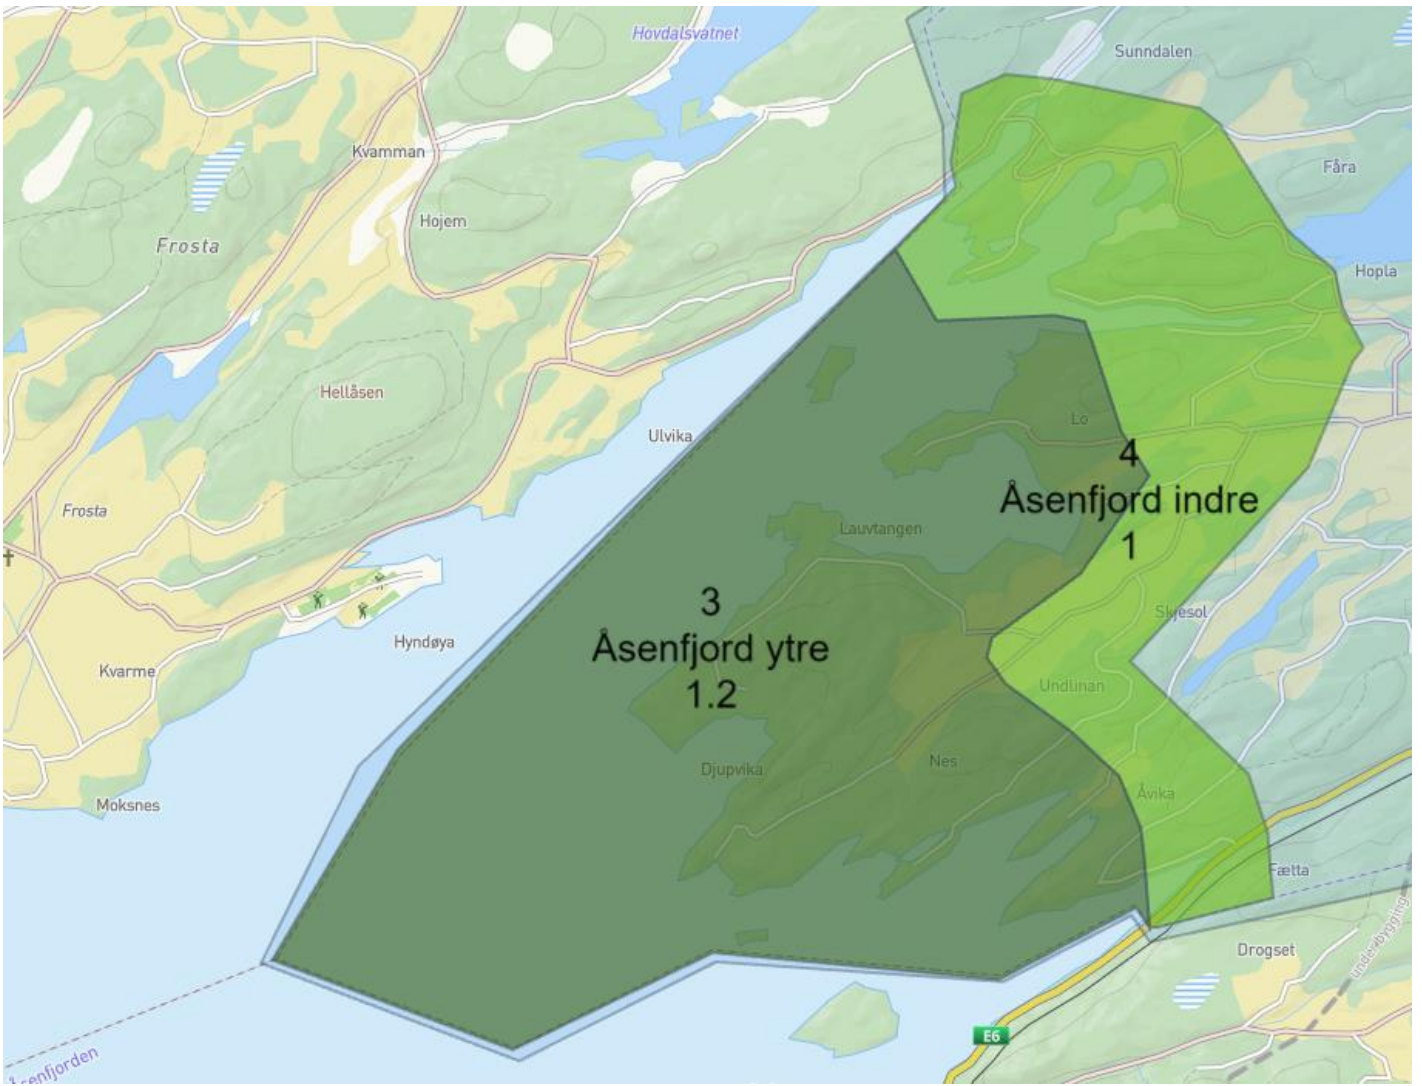

Sone – Åsenfjord ytre/indre – sonedefaktor 1,2/1,0

Detaljer grensen:

Øvrige eiendommer sonefaktor 0,5