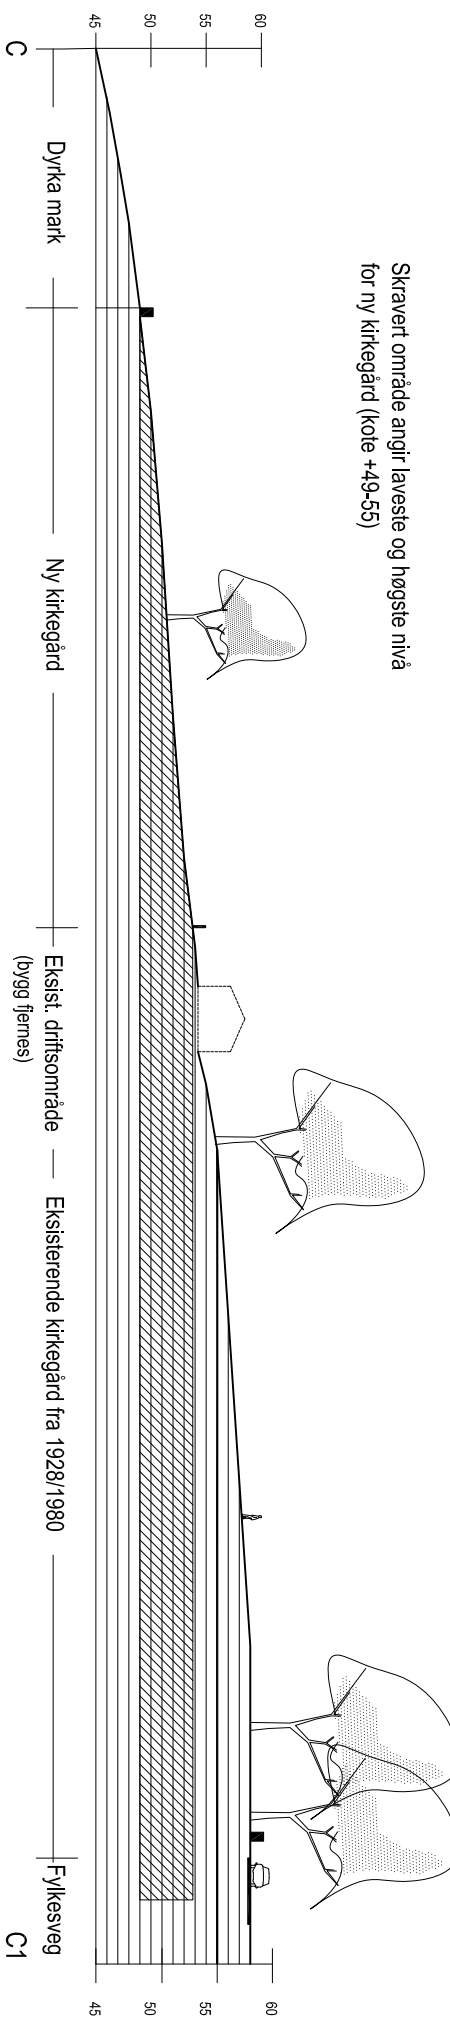

SNITTEHENVISNING

Skravert område angir laveste og høyeste nivå for ny kirkegård (kote +49-55)

Skravert område angir laveste og høyeste nivå for ny kirkegård (kote +49-55)

Skravert område angir laveste og høyeste nivå for ny kirkegård i snittet C-C1