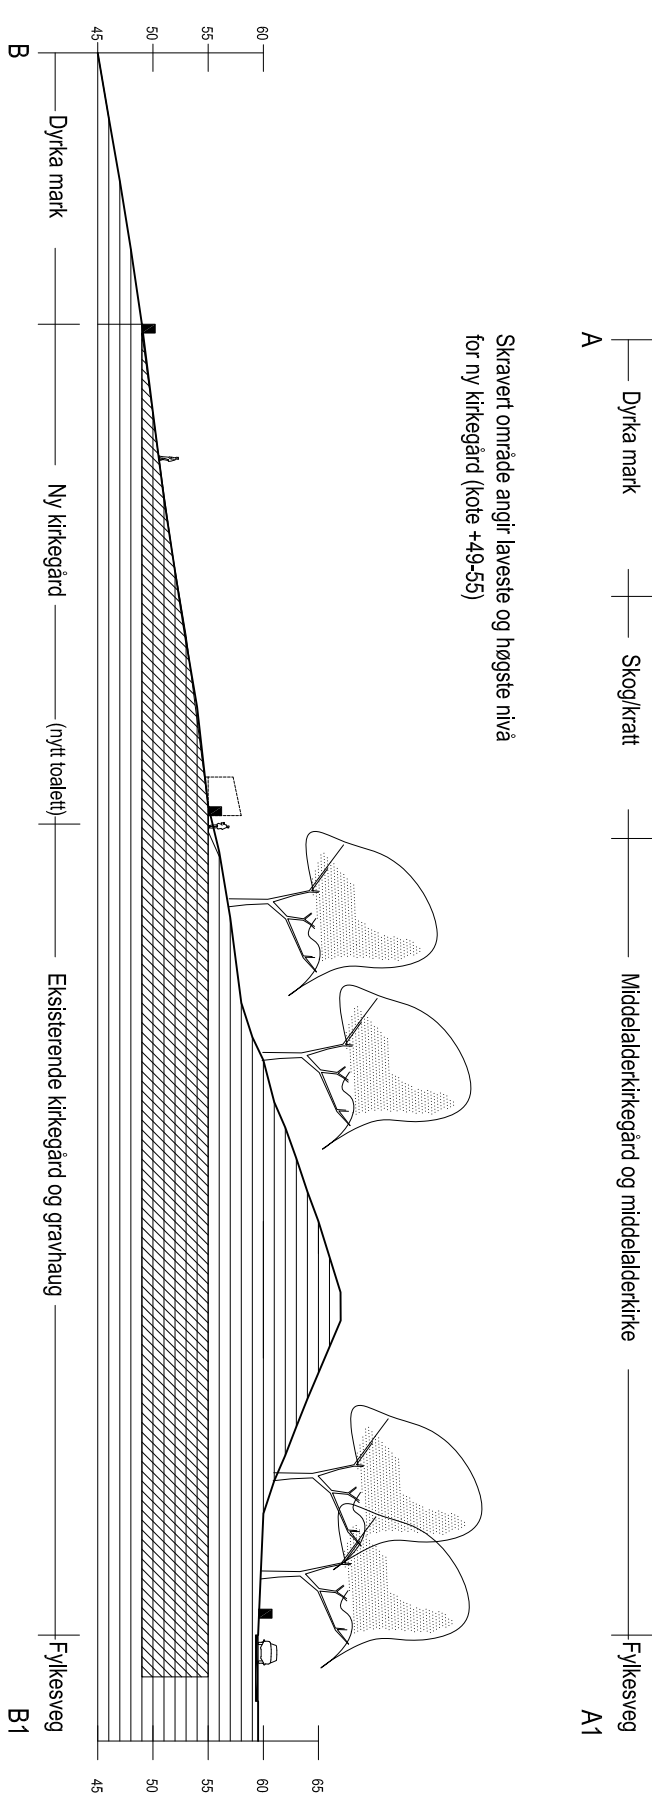

SNITTEHENVISNING

Skravert område angir laveste og høyeste nivå for ny kirkegård (kote +49-55)

Skravert område angir laveste og høyeste nivå for ny kirkegård (kote +49-55)

Skravert område angir laveste og høyeste nivå for ny kirkegård i snittet C-C1