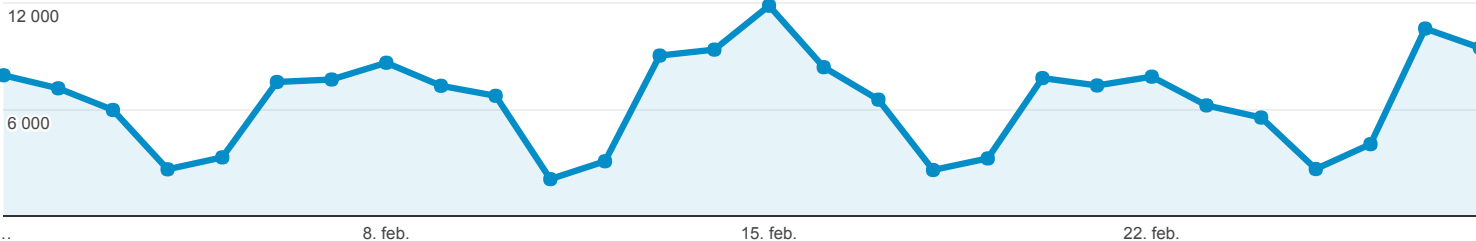

1. feb. 2017 - 28. feb. 2017

Sider

Alle brukere
100,00 % Sidevisninger

Utforsker

Sidevisninger

Side	Sidevisninger	Unike sidevisninger	Gj.sn. tid på side	Innganger	Fluktfrekvens	% Utgang	Sideverdi
	182 741 % av summen: 100,00 % (182 741)	121 774 % av summen: 100,00 % (121 774)	00:01:44 Gj.sn. for datautvalget: 00:01:44 (0,00 %)	57 904 % av summen: 100,00 % (57 904)	49,12 % Gj.sn. for datautvalget: 49,12 % (0,00 %)	31,69 % Gj.sn. for datautvalget: 31,69 % (0,00 %)	USD 0,00 % av summen: 0,00 % (USD 0,00)
1. /	52 074 (28,50 %)	34 189 (28,08 %)	00:02:33	32 921 (56,85 %)	40,40 %	38,32 %	USD 0,00 (0,00 %)
2. /Tjenester-a-a/-stikkord-lenker/	15 215 (8,33 %)	8 926 (7,33 %)	00:03:54	1 199 (2,07 %)	55,63 %	47,24 %	USD 0,00 (0,00 %)
3. /Organisasjon/	3 072 (1,68 %)	1 854 (1,52 %)	00:00:34	194 (0,34 %)	23,20 %	9,02 %	USD 0,00 (0,00 %)
4. /Politikk/	2 477 (1,36 %)	1 400 (1,15 %)	00:00:35	174 (0,30 %)	12,07 %	8,03 %	USD 0,00 (0,00 %)
5. /Organisasjon/Enheter/Kultur/Marsimartnan/	2 171 (1,19 %)	1 507 (1,24 %)	00:00:44	1 050 (1,81 %)	49,52 %	35,51 %	USD 0,00 (0,00 %)
6. /Bibliotek/	1 595 (0,87 %)	928 (0,76 %)	00:06:20	717 (1,24 %)	56,49 %	46,08 %	USD 0,00 (0,00 %)
7. /Politikk/Plan-og-utviklingskomiteen-2015-2019/150217/	1 550 (0,85 %)	779 (0,64 %)	00:01:32	131 (0,23 %)	35,11 %	16,58 %	USD 0,00 (0,00 %)
8. /Organisasjon/Enheter/Kultur/Marsimartnan/Nyheter/Siste-nyheter/1/Marsimartnan-2017--1--4-mars-2017/	1 512 (0,83 %)	1 235 (1,01 %)	00:01:13	896 (1,55 %)	53,57 %	44,64 %	USD 0,00 (0,00 %)
9. /Tjenester-a-a/Skole-og-utdanning/	1 390 (0,76 %)	1 023 (0,84 %)	00:00:24	92 (0,16 %)	19,57 %	11,01 %	USD 0,00 (0,00 %)
10. /GLOBALMENY1/Kontakt-oss/	1 300 (0,71 %)	991 (0,81 %)	00:01:25	185 (0,32 %)	65,41 %	38,46 %	USD 0,00 (0,00 %)
11. /Organisasjon/Enheter/Kultur/Marsimartnan/global_meny/Program-2017/	1 251 (0,68 %)	821 (0,67 %)	00:00:19	72 (0,12 %)	26,39 %	8,63 %	USD 0,00 (0,00 %)
12. /Om-Levanger/Bilder-fra-Levanger/Webkamera/	1 222 (0,67 %)	297 (0,24 %)	00:00:30	91 (0,16 %)	12,09 %	4,34 %	USD 0,00 (0,00 %)
13. /Om-Levanger/Kart/	1 206 (0,66 %)	945 (0,78 %)	00:04:34	317 (0,55 %)	72,56 %	66,25 %	USD 0,00 (0,00 %)
14. /Tjenester-a-a/Arbeid/	1 152 (0,63 %)	820 (0,67 %)	00:01:52	553 (0,96 %)	66,18 %	56,08 %	USD 0,00 (0,00 %)
15. /Tjenester-a-a/Skole-og-utdanning/Grunnskoleopplaring/Skolerute/	1 061 (0,58 %)	905 (0,74 %)	00:02:43	589 (1,02 %)	81,49 %	72,76 %	USD 0,00 (0,00 %)
16. /bibliotek/	1 057 (0,58 %)	839 (0,69 %)	00:02:15	716 (1,24 %)	50,84 %	54,68 %	USD 0,00 (0,00 %)
17. /Om-Levanger/Bilder-fra-Levanger/Webkamera/Kombinasjonsbygg--Sykehuset-Levanger--webkamera/	979 (0,54 %)	403 (0,33 %)	00:03:00	148 (0,26 %)	50,68 %	15,63 %	USD 0,00 (0,00 %)
18. /Tjenester-a-a/	937 (0,51 %)	669 (0,55 %)	00:00:24	29 (0,05 %)	34,48 %	8,43 %	USD 0,00 (0,00 %)
19. /Organisasjon/Enheter/Kultur/Marsimartnan/global_meny/Program-2017/	818	513	00:00:55	18	61,11 %	11,12 %	USD 0,00