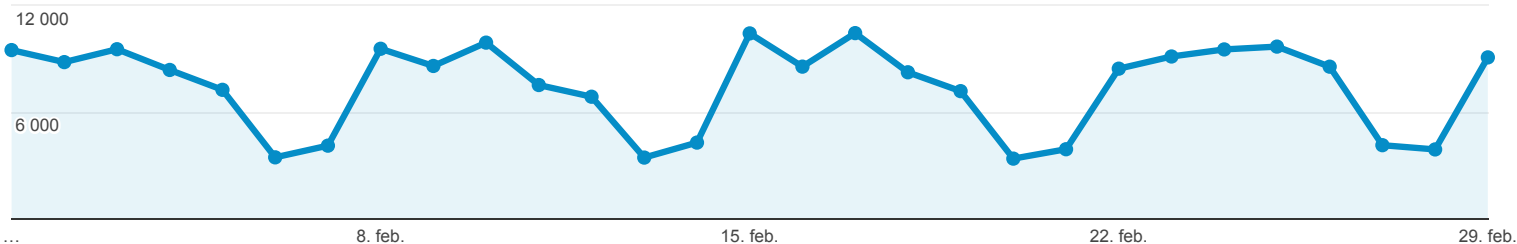

1. feb. 2016 - 29. feb. 2016

Sider

Alle brukere
100,00 % Sidevisninger

Utforsker

Sidevisninger

Side	Sidevisninger	Unike sidevisninger	Gj.sn. tid på side	Innganger	Fluktfrekvens	% Utgang	Sideverdi
	215 379 % av summen: 100,00 % (215 379)	148 156 % av summen: 100,00 % (148 156)	00:01:49 Gj.sn. for datautvalget: 00:01:49 (0,00 %)	71 710 % av summen: 100,00 % (71 710)	48,04 % Gj.sn. for datautvalget: 48,04 % (0,00 %)	33,29 % Gj.sn. for datautvalget: 33,29 % (0,00 %)	USD 0,00 % av summen: 0,00 % (USD 0,00)
1. /	64 744 (30,06 %)	42 400 (28,62 %)	00:02:35	40 723 (56,79 %)	40,63 %	38,13 %	USD 0,00 (0,00 %)
2. /Tjenester-a-a/stikkord-lenker/	20 850 (9,68 %)	12 681 (8,56 %)	00:04:36	1 987 (2,77 %)	55,21 %	49,83 %	USD 0,00 (0,00 %)
3. /Organisasjon/Enheter/Kultur/Marsimartnan/	6 500 (3,02 %)	4 784 (3,23 %)	00:00:31	3 998 (5,58 %)	41,85 %	35,86 %	USD 0,00 (0,00 %)
4. /Organisasjon/Enheter/Kultur/Marsimartnan/global_meny/Program/	4 103 (1,91 %)	2 867 (1,94 %)	00:00:30	450 (0,63 %)	43,11 %	14,53 %	USD 0,00 (0,00 %)
5. /Organisasjon/	3 044 (1,41 %)	1 818 (1,23 %)	00:00:39	198 (0,28 %)	29,29 %	9,66 %	USD 0,00 (0,00 %)
6. /Organisasjon/Enheter/Kultur/Marsimartnan/Marsimartnan---Pamelding/	3 042 (1,41 %)	2 295 (1,55 %)	00:01:20	1 595 (2,22 %)	66,96 %	51,71 %	USD 0,00 (0,00 %)
7. /Politikk/	2 937 (1,36 %)	1 521 (1,03 %)	00:00:39	231 (0,32 %)	21,65 %	9,36 %	USD 0,00 (0,00 %)
8. /Organisasjon/Enheter/Kultur/Marsimartnan/global_meny/Program/Fredag-260216/	2 353 (1,09 %)	1 838 (1,24 %)	00:01:19	218 (0,30 %)	70,64 %	34,17 %	USD 0,00 (0,00 %)
9. /Organisasjon/Enheter/Kultur/Marsimartnan/global_meny/Program/Torsdag-250216/	2 035 (0,94 %)	1 542 (1,04 %)	00:01:03	133 (0,19 %)	56,39 %	21,62 %	USD 0,00 (0,00 %)
10. /Bibliotek/	1 819 (0,84 %)	1 138 (0,77 %)	00:05:13	874 (1,22 %)	55,61 %	45,63 %	USD 0,00 (0,00 %)
11. /Organisasjon/Enheter/Kultur/Marsimartnan/global_meny/Program/Lordag-270216/	1 506 (0,70 %)	1 268 (0,86 %)	00:01:18	123 (0,17 %)	84,55 %	46,28 %	USD 0,00 (0,00 %)
12. /Tjenester-a-a/Skole-og-utdanning/	1 505 (0,70 %)	1 190 (0,80 %)	00:00:22	148 (0,21 %)	22,97 %	11,36 %	USD 0,00 (0,00 %)
13. /Politikk/Kommunestyret-2015-2019/170216/	1 475 (0,68 %)	775 (0,52 %)	00:02:08	147 (0,20 %)	53,74 %	20,95 %	USD 0,00 (0,00 %)
14. /Organisasjon/Enheter/Kultur/Marsimartnan/global_meny/Fakkelnatta/	1 396 (0,65 %)	1 045 (0,71 %)	00:01:03	219 (0,31 %)	60,73 %	33,17 %	USD 0,00 (0,00 %)