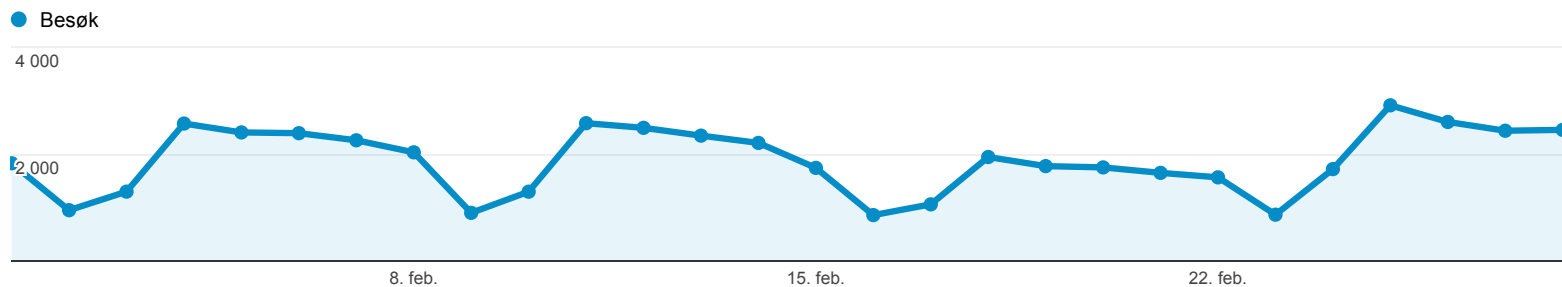

52 863

% av summen: 100,00 % (52 863)

Sidevisninger

158 691

% av summen: 100,00 % (158 691)

Opptelling av besøk	Besøk	Sidevisninger
1	9 011 	27 311 
2	3 160 	10 292 
3	1 934 	6 314 
4	1 511 	4 852 
5	1 223 	3 732 
6	1 021 	3 176 
7	911 	2 755 
8	806 	2 634 
9-14	3 742 	11 940 
15-25	4 212 	12 393 
26-50	5 457 	15 867 
51-100	5 866 	15 761 
101-200	6 351 	19 178 
201+	7 658 	22 486 

1. feb. 2013 - 28. feb. 2013

Nettleser og operativsystem

● % av besøk: 100,00 %

Utforsker

Nettstedbruk

Nettleser	Besøk	Sider/besøk	Gjennomsn. besøkstid	% Nye besøk	Fluktfrekvens
	52 863 % av summen: 100,00 % (52 863)	3,00 Nettstedgj.sn: 3,00 (0,00 %)	00:04:15 Nettstedgj.sn: 00:04:15 (0,00 %)	17,05 % Nettstedgj.sn: 17,04 % (0,06 %)	44,10 % Nettstedgj.sn: 44,10 % (0,00 %)
1. Internet Explorer	36 753	3,13	00:05:10	11,28 %	41,65 %
2. Chrome	4 929	3,04	00:02:08	34,96 %	48,27 %
3. Safari	4 897	2,48	00:01:35	26,83 %	55,54 %
4. Firefox	3 369	2,75	00:02:37	31,08 %	41,53 %
5. Android Browser	2 065	2,46	00:02:57	22,28 %	50,46 %
6. Opera	457	2,75	00:02:53	18,82 %	45,51 %
7. Safari (in-app)	291	1,73	00:00:48	64,60 %	69,07 %
8. IE with Chrome Frame	53	3,49	00:03:02	18,87 %	26,42 %
9. Mozilla Compatible Agent	24	1,12	00:00:04	100,00 %	91,67 %
10. Opera Mini	16	1,50	00:00:37	43,75 %	68,75 %

1. feb. 2013 - 28. feb. 2013

Nettverk

% av besøk: 100,00 %

Utforsker

Nettstedbruk

8. feb.

15. feb.

22. feb.