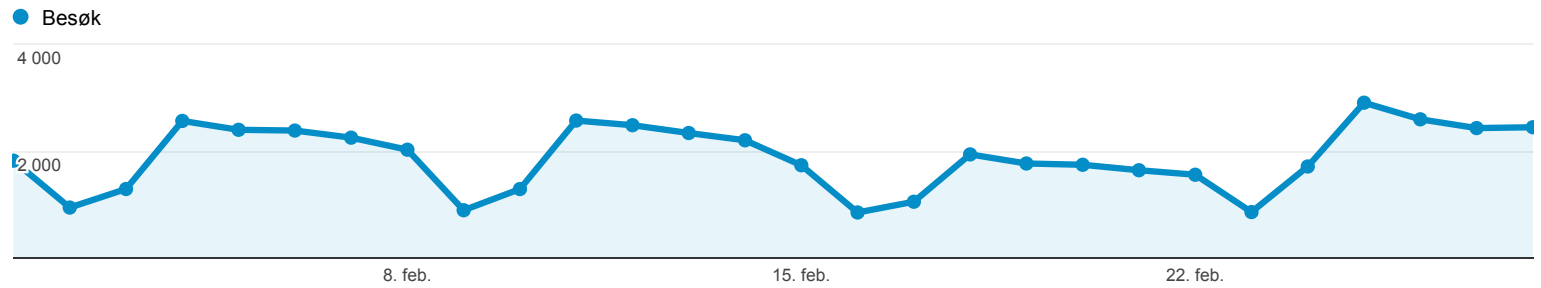

1. feb. 2013 - 28. feb. 2013

Oversikt over målgrupper

% av besøk: 100,00 %

Oversikt

15 862 personer besøkte dette nettstedet

Returning Visitor New Visitor

Språk	Besøk	% Besøk
1. no	32 238	60,98 %
2. nb-no	9 601	18,16 %
3. en-us	5 142	9,73 %
4. nb	4 578	8,66 %
5. en	567	1,07 %
6. sv	108	0,20 %
7. en-gb	89	0,17 %
8. sv-se	70	0,13 %
9. de-de	39	0,07 %
10. ru-ru	39	0,07 %

[vis fullstendig rapport](#)

1. feb. 2013 - 28. feb. 2013

Trafikkildeoversikt

● % av besøk: 100,00 %

Oversikt

52 863 personer besøkte dette nettstedet

■ Søketrafikk ■ Henvisningstrafikk ■ Direkte trafikk ■ Kampanjer

52 863

% av summen: 100,00 % (52 863)

Sidevisninger

158 691

% av summen: 100,00 % (158 691)

Opptelling av besøk	Besøk	Sidevisninger
1	9 011 	27 311 
2	3 160 	10 292 
3	1 934 	6 314 
4	1 511 	4 852 
5	1 223 	3 732 
6	1 021 	3 176 
7	911 	2 755 
8	806 	2 634 
9-14	3 742 	11 940 
15-25	4 212 	12 393 
26-50	5 457 	15 867 
51-100	5 866 	15 761 
101-200	6 351 	19 178 
201+	7 658 	22 486 