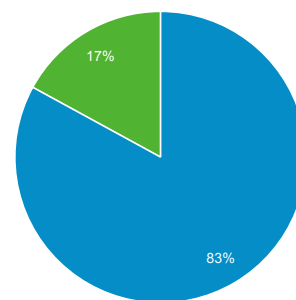

1. feb. 2013 - 28. feb. 2013

Oversikt over målgrupper

% av besøk: 100,00 %

Oversikt

15 862 personer besøkte dette nettstedet

Returning Visitor New Visitor

Språk	Besøk	% Besøk
1. no	32 238	60,98 %
2. nb-no	9 601	18,16 %
3. en-us	5 142	9,73 %
4. nb	4 578	8,66 %
5. en	567	1,07 %
6. sv	108	0,20 %
7. en-gb	89	0,17 %
8. sv-se	70	0,13 %
9. de-de	39	0,07 %
10. ru-ru	39	0,07 %

[vis fullstendig rapport](#)

1. feb. 2013 - 28. feb. 2013

Trafikkildeoversikt

● % av besøk: 100,00 %

Oversikt

52 863 personer besøkte dette nettstedet

■ Søketrafikk ■ Henvisningstrafikk ■ Direkte trafikk ■ Kampanjer