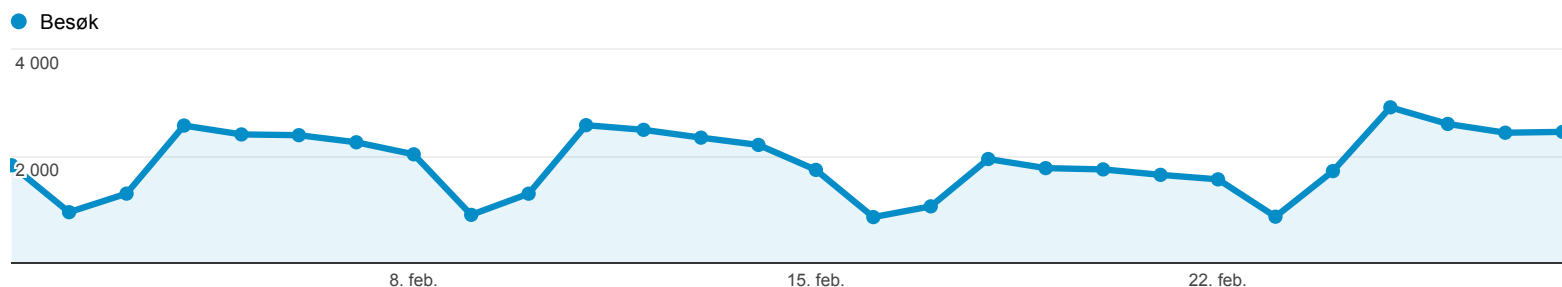

52 863

% av summen: 100,00 % (52 863)

Sidevisninger

158 691

% av summen: 100,00 % (158 691)

Opptelling av besøk	Besøk	Sidevisninger
1	9 011 	27 311 
2	3 160 	10 292 
3	1 934 	6 314 
4	1 511 	4 852 
5	1 223 	3 732 
6	1 021 	3 176 
7	911 	2 755 
8	806 	2 634 
9-14	3 742 	11 940 
15-25	4 212 	12 393 
26-50	5 457 	15 867 
51-100	5 866 	15 761 
101-200	6 351 	19 178 
201+	7 658 	22 486 

1. feb. 2013 - 28. feb. 2013

Nettleser og operativsystem

● % av besøk: 100,00 %

Utforsker

Nettstedbruk

Nettleser	Besøk	Sider/besøk	Gjennomsn. besøkstid	% Nye besøk	Fluktfrekvens
	52 863 % av summen: 100,00 % (52 863)	3,00 Nettstedgj.sn: 3,00 (0,00 %)	00:04:15 Nettstedgj.sn: 00:04:15 (0,00 %)	17,05 % Nettstedgj.sn: 17,04 % (0,06 %)	44,10 % Nettstedgj.sn: 44,10 % (0,00 %)
1. Internet Explorer	36 753	3,13	00:05:10	11,28 %	41,65 %
2. Chrome	4 929	3,04	00:02:08	34,96 %	48,27 %
3. Safari	4 897	2,48	00:01:35	26,83 %	55,54 %
4. Firefox	3 369	2,75	00:02:37	31,08 %	41,53 %
5. Android Browser	2 065	2,46	00:02:57	22,28 %	50,46 %
6. Opera	457	2,75	00:02:53	18,82 %	45,51 %
7. Safari (in-app)	291	1,73	00:00:48	64,60 %	69,07 %
8. IE with Chrome Frame	53	3,49	00:03:02	18,87 %	26,42 %
9. Mozilla Compatible Agent	24	1,12	00:00:04	100,00 %	91,67 %
10. Opera Mini	16	1,50	00:00:37	43,75 %	68,75 %

1. feb. 2013 - 28. feb. 2013

Nettverk

% av besøk: 100,00 %

Utforsker

Nettstedbruk

8. feb.

15. feb.

22. feb.