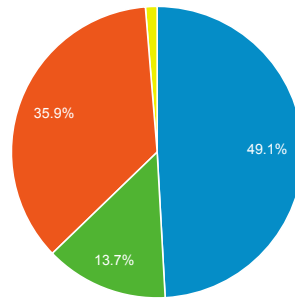

1. feb. 2013 - 28. feb. 2013

Oversikt over målgrupper

% av besøk: 100,00 %

Oversikt

15 862 personer besøkte dette nettstedet

Returning Visitor New Visitor

Språk	Besøk	% Besøk
1. no	32 238	60,98 %
2. nb-no	9 601	18,16 %
3. en-us	5 142	9,73 %
4. nb	4 578	8,66 %
5. en	567	1,07 %
6. sv	108	0,20 %
7. en-gb	89	0,17 %
8. sv-se	70	0,13 %
9. de-de	39	0,07 %
10. ru-ru	39	0,07 %

[vis fullstendig rapport](#)

1. feb. 2013 - 28. feb. 2013

Trafikkildeoversikt

● % av besøk: 100,00 %

Oversikt

52 863 personer besøkte dette nettstedet

■ Søketrafikk ■ Henvisningstrafikk ■ Direkte trafikk ■ Kampanjer

Søkeord	Besøk	% Besøk
1. levanger kommune	5 986	23,05 %
2. (not provided)	3 739	14,40 %
3. levanger	616	2,37 %
4. levanger kino	502	1,93 %
5. festiviteten levanger	413	1,59 %
6. levanger.kommune.no	375	1,44 %
7. levanger bibliotek	283	1,09 %
8. nesset ungdomsskole	280	1,08 %
9. hege eggen børve	232	0,89 %
10. levanger kommune.no	209	0,80 %