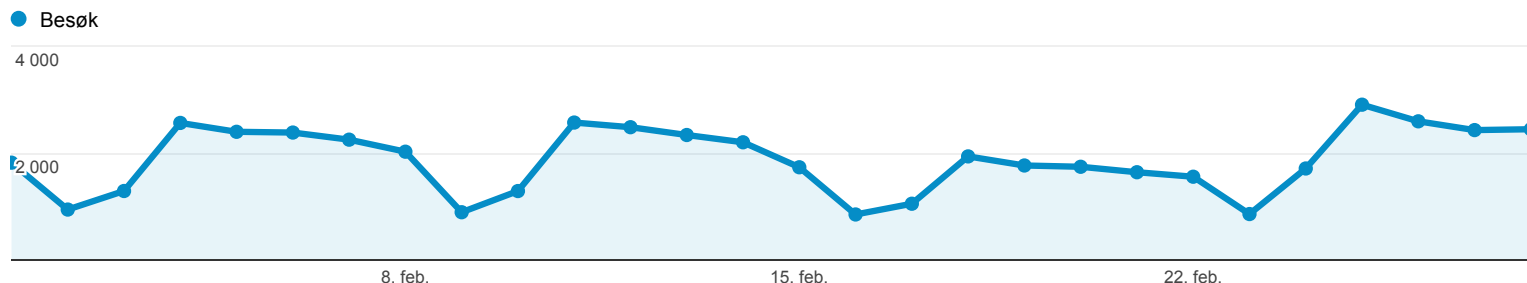

1. feb. 2013 - 28. feb. 2013

Oversikt over målgrupper

% av besøk: 100,00 %

Oversikt

15 862 personer besøkte dette nettstedet

Returning Visitor New Visitor

Språk	Besøk	% Besøk
1. no	32 238	60,98 %
2. nb-no	9 601	18,16 %
3. en-us	5 142	9,73 %
4. nb	4 578	8,66 %
5. en	567	1,07 %
6. sv	108	0,20 %
7. en-gb	89	0,17 %
8. sv-se	70	0,13 %
9. de-de	39	0,07 %
10. ru-ru	39	0,07 %

[vis fullstendig rapport](#)

1. feb. 2013 - 28. feb. 2013

Trafikkildeoversikt

● % av besøk: 100,00 %

Oversikt

52 863 personer besøkte dette nettstedet

■ Søketrafikk ■ Henvisningstrafikk ■ Direkte trafikk ■ Kampanjer

52 863

% av summen: 100,00 % (52 863)

Sidevisninger

158 691

% av summen: 100,00 % (158 691)

Opptelling av besøk	Besøk	Sidevisninger
1	9 011 	27 311 
2	3 160 	10 292 
3	1 934 	6 314 
4	1 511 	4 852 
5	1 223 	3 732 
6	1 021 	3 176 
7	911 	2 755 
8	806 	2 634 
9-14	3 742 	11 940 
15-25	4 212 	12 393 
26-50	5 457 	15 867 
51-100	5 866 	15 761 
101-200	6 351 	19 178 
201+	7 658 	22 486 