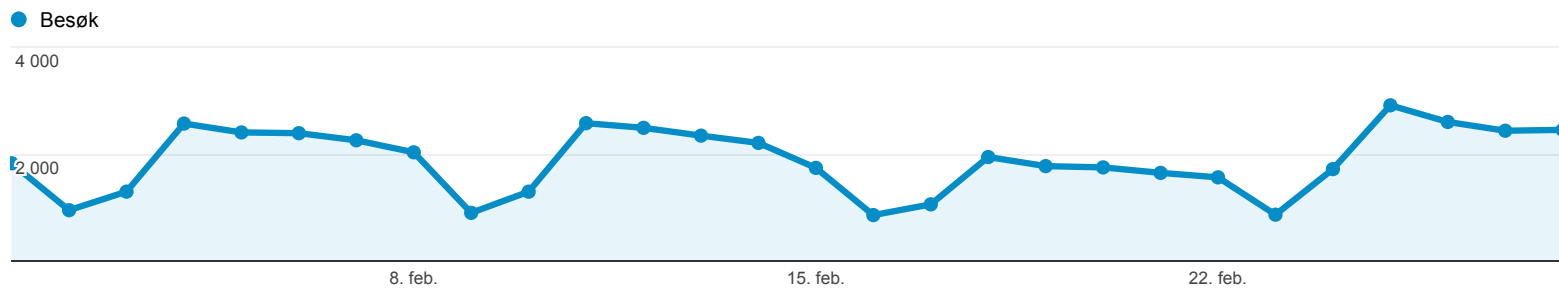

Rad 1 - 100 av 4757

1. feb. 2013 - 28. feb. 2013

Nye kontra returnerende

% av besøk: 100,00 %

Utforsker

Nettstedbruk

<input type="checkbox"/>	Type besøkende	Besøk	Sider/besøk	Gjennomsn. besøkstid	Fluktfrekvens
		52 863 % av summen: 100,00 % (52 863)	3,00 Nettstedgj.sn: 3,00 (0,00 %)	00:04:15 Nettstedgj.sn: 00:04:15 (0,00 %)	44,10 % Nettstedgj.sn: 44,10 % (0,00 %)
	1. Returning Visitor	43 852	3,00	00:04:40	42,69 %
	2. New Visitor	9 011	3,03	00:02:13	50,95 %