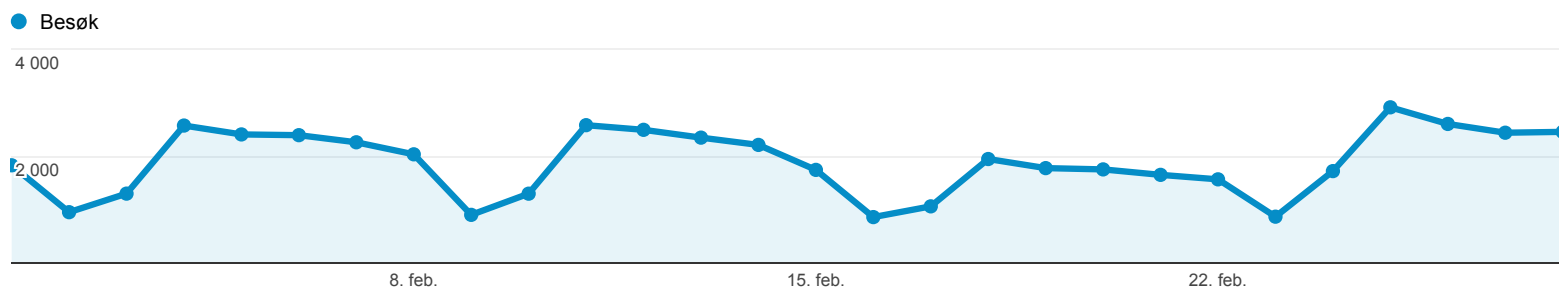

1. feb. 2013 - 28. feb. 2013

All trafikk

100% av besøk: 100,00 %

Utforsker

Nettstedbruk

Kilde/medium	Besøk	Sider/besøk	Gjennomsn. besøkstid	% Nye besøk	Fluktfrekvens
	52 863 % av summen: 100,00 % (52 863)	3,00 Nettstedgj.sn: 3,00 (0,00 %)	00:04:15 Nettstedgj.sn: 00:04:15 (0,00 %)	17,05 % Nettstedgj.sn: 17,04 % (0,06 %)	44,10 % Nettstedgj.sn: 44,10 % (0,00 %)
1. google / organic	19 591	2,90	00:03:50	16,83 %	45,86 %
2. (direct) / (none)	18 992	2,78	00:04:46	18,16 %	44,60 %
3. startsiden / organic	2 159	3,74	00:04:07	17,69 %	42,01 %
4. bing / organic	1 921	3,48	00:04:46	18,17 %	35,92 %
5. kvasir / organic	1 614	3,24	00:03:49	15,68 %	42,26 %
6. facebook.com / referral	1 603	3,13	00:04:07	9,11 %	46,10 %
7. innherred-samkommune.no / referral	1 185	4,47	00:06:08	7,17 %	28,02 %
8. Levangeravisa / ToppBanner	670	3,28	00:05:43	8,96 %	47,01 %
9. levangeravisa.no / referral	642	3,02	00:02:40	10,59 %	43,15 %
10. levanger.folkebibl.no / referral	439	2,73	00:02:57	10,93 %	41,91 %
11. m.facebook.com / referral	419	1,65	00:01:12	41,05 %	68,97 %
12. 1881.no / referral	232	3,00	00:02:37	12,50 %	48,28 %
13. avg / organic	203	3,49	00:03:27	14,29 %	38,42 %
14. gamle.levanger.kommune.no / referral	191	5,34	00:02:36	16,75 %	49,21 %
15. urlopener.com / referral	171	2,46	00:07:23	11,70 %	9,36 %
16. ask / organic	149	3,15	00:02:14	27,52 %	40,27 %
17. verdal.kommune.no / referral	148	3,89	00:05:23	12,84 %	34,46 %
18. marsimartnan.no / referral	140	6,82	00:10:45	33,57 %	51,43 %
19. smartpoint / referral	106	3,77	00:06:06	0,00 %	46,23 %
20. babylon / organic	97	3,77	00:03:46	13,40 %	22,68 %
21. m.levangeravisa.no / referral	86	2,19	00:01:39	10,47 %	51,16 %
22. online.no / referral	86	3,77	00:03:03	10,47 %	13,05 %