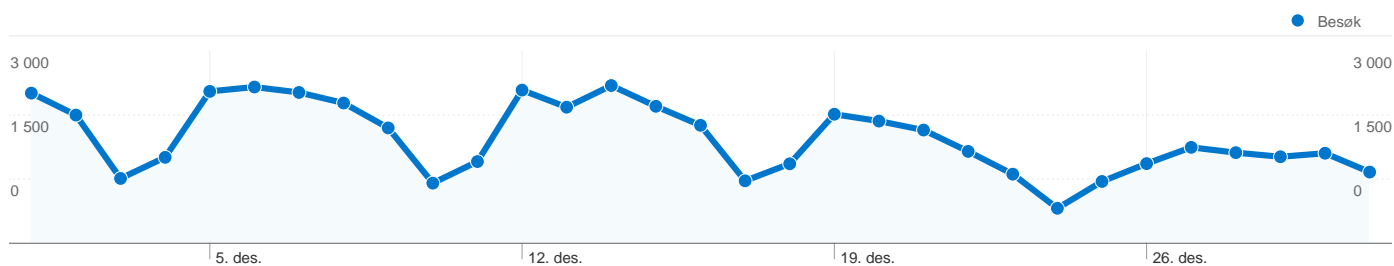

16 061 personer besøkte dette nettstedet

50 993 Besøk

16 061 Absolutt unike besøkende

148 686 Sidevisninger

2,92 Gjennomsnittlig antall sidevisninger

00:04:06 Tid på nettsted

45,51 % Fluktfrekvens

19,16 % Nye besøk

Teknisk profil

Nettleser	Besøk	prosent besøk
Internet Explorer	37 649	73,83 %
Firefox	3 855	7,56 %
Chrome	3 678	7,21 %
Safari	3 112	6,10 %
Android Browser	1 757	3,45 %

Alle trafikklider sendte til sammen 50 993 besøk

37,31 % Direkte trafikk

15,75 % Henvisningsnettsteder

46,94 % Søkemotorer

■ Søkemotorer
23 937,00 (46,94 %)

■ Direkte trafikk
19 023,00 (37,31 %)

■ Henvisningsnettsteder
8 033,00 (15,75 %)

Vanligste trafikklider

50 993 besøk fra 2 typer besøkende

Nettstedbruk

Besøk 50 993 % av nettstedsummen: 100,00 %	Sider/besøk 2,92 Nettstedgj.sn: 2,92 (0,00 %)	Gj.sn. tid på nettsted 00:04:06 Nettstedgj.sn: 00:04:06 (0,00 %)	% Nye besøk 19,17 % Nettstedgj.sn: 19,16 % (0,06 %)	Fluktfrekvens 45,51 % Nettstedgj.sn: 45,51 % (0,00 %)
Type besøkende	Besøk	Besøk	Besøk	
■ Returning Visitor	41 217	80,83 %		
■ New Visitor	9 776	19,17 %		