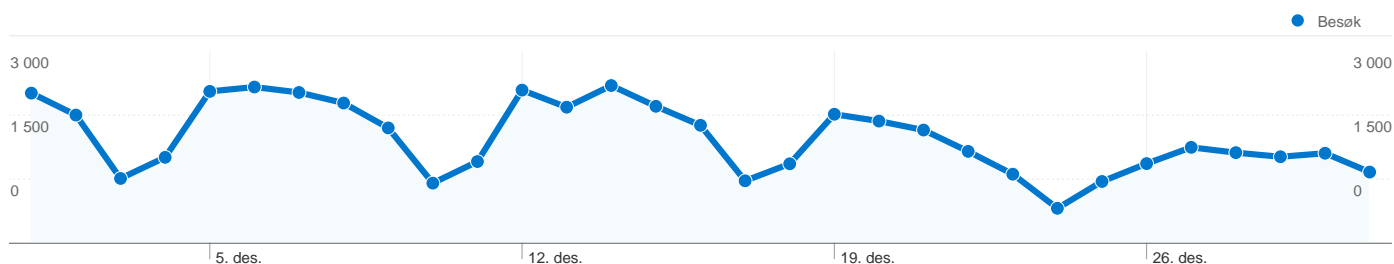

16 061 personer besøkte dette nettstedet

50 993 Besøk

16 061 Absolutt unike besøkende

148 686 Sidevisninger

2,92 Gjennomsnittlig antall sidevisninger

00:04:06 Tid på nettsted

45,51 % Fluktfrekvens

19,16 % Nye besøk

37,31 % Direkte trafikk

15,75 % Henvisningsnettsteder

46,94 % Søkemotorer

■ Søkemotorer
23 937,00 (46,94 %)

■ Direkte trafikk
19 023,00 (37,31 %)

■ Henvisningsnettsteder
8 033,00 (15,75 %)

Vanligste trafikklider

Kilder	Besøk	prosent besøk
(direct) ((none))	19 023	37,31 %
google (organic)	17 841	34,99 %
bing (organic)	3 395	6,66 %
kvasir (organic)	2 100	4,12 %
facebook.com (referral)	1 494	2,93 %

Søkeord	Besøk	prosent besøk
levanger kommune	5 481	22,90 %
trønderhallen	1 518	6,34 %
levanger kino	1 334	5,57 %
festiviteten levanger	513	2,14 %
levanger	467	1,95 %

50 993 besøk fra 2 typer besøkende

Nettstedbruk

Besøk 50 993 % av nettstedsummen: 100,00 %	Sider/besøk 2,92 Nettstedgj.sn: 2,92 (0,00 %)	Gj.sn. tid på nettsted 00:04:06 Nettstedgj.sn: 00:04:06 (0,00 %)	% Nye besøk 19,17 % Nettstedgj.sn: 19,16 % (0,06 %)	Fluktfrekvens 45,51 % Nettstedgj.sn: 45,51 % (0,00 %)
Type besøkende	Besøk	Besøk	Besøk	
■ Returning Visitor	41 217	80,83 %		
■ New Visitor	9 776	19,17 %		