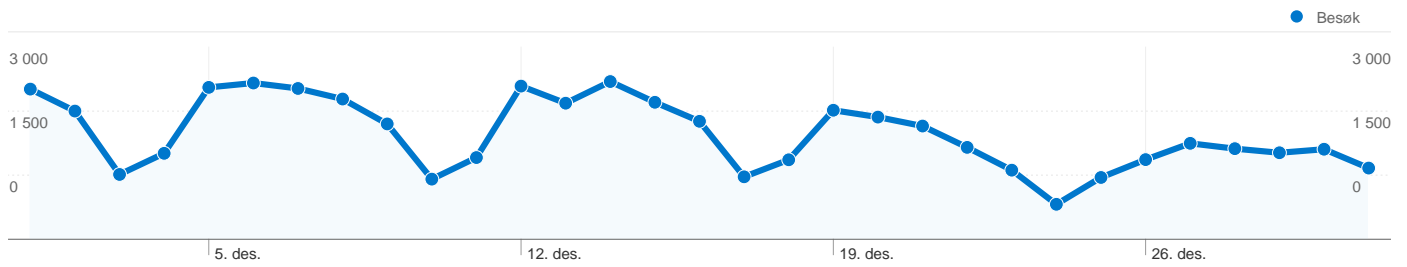

50 993 besøk fra 2 typer besøkende

Nettstedbruk

Besøk 50 993 % av nettstedsummen: 100,00 %	Sider/besøk 2,92 Nettstedgj.sn: 2,92 (0,00 %)	Gj.sn. tid på nettsted 00:04:06 Nettstedgj.sn: 00:04:06 (0,00 %)	% Nye besøk 19,17 % Nettstedgj.sn: 19,16 % (0,06 %)	Fluktfrekvens 45,51 % Nettstedgj.sn: 45,51 % (0,00 %)
Type besøkende	Besøk	Besøk	Besøk	
■ Returning Visitor	41 217	80,83 %		
■ New Visitor	9 776	19,17 %