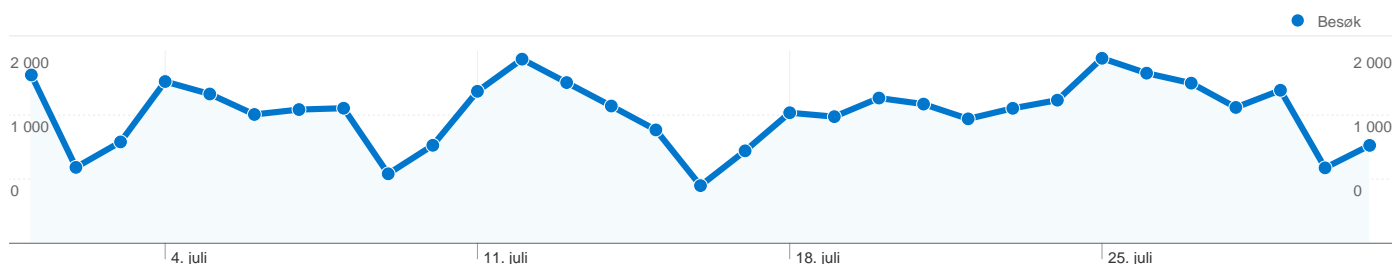

## 13 433 personer besøkte dette nettstedet

 42 063 Besøk

 13 433 Absolutt unike besøkende

 102 453 Sidevisninger

 2,44 Gjennomsnittlig antall sidevisninger

 00:02:04 Tid på nettsted

 54,93 % Fluktfrekvens

 20,25 % Nye besøk

## Alle trafikklider sendte 42 063 besøk via 191 kilder og medier

doktoronline.no / referral	<b>38</b>	1,13	00:00:02	94,74 %	94,74 %
----------------------------	-----------	------	----------	---------	---------

1 – 25 av 191

3 062 sider ble vist totalt 102 453 ganger