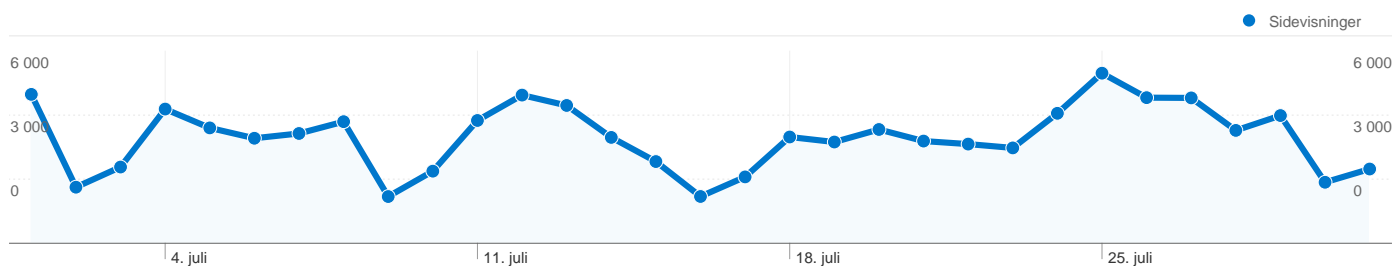

102 453 Sidevisninger

fredag 1. juli 2011	4,54 % (4 650)
lørdag 2. juli 2011	1,71 % (1 751)
søndag 3. juli 2011	2,32 % (2 381)
mandag 4. juli 2011	4,09 % (4 192)
tirsdag 5. juli 2011	3,52 % (3 603)
onsdag 6. juli 2011	3,20 % (3 280)
torsdag 7. juli 2011	3,35 % (3 429)
fredag 8. juli 2011	3,71 % (3 798)
lørdag 9. juli 2011	1,42 % (1 459)
søndag 10. juli 2011	2,20 % (2 252)
mandag 11. juli 2011	3,74 % (3 835)
tirsdag 12. juli 2011	4,52 % (4 628)
onsdag 13. juli 2011	4,20 % (4 304)
torsdag 14. juli 2011	3,23 % (3 306)
fredag 15. juli 2011	2,49 % (2 552)
lørdag 16. juli 2011	1,43 % (1 461)
søndag 17. juli 2011	2,02 % (2 072)
mandag 18. juli 2011	3,24 % (3 319)
tirsdag 19. juli 2011	3,09 % (3 162)
onsdag 20. juli 2011	3,47 % (3 554)
torsdag 21. juli 2011	3,12 % (3 192)
fredag 22. juli 2011	3,02 % (3 098)
lørdag 23. juli 2011	2,91 % (2 978)
søndag 24. juli 2011	3,96 % (4 059)
mandag 25. juli 2011	5,18 % (5 312)
tirsdag 26. juli 2011	4,44 % (4 548)
onsdag 27. juli 2011	4,43 % (4 540)
torsdag 28. juli 2011	3,44 % (3 525)
fredag 29. juli 2011	3,89 % (3 989)