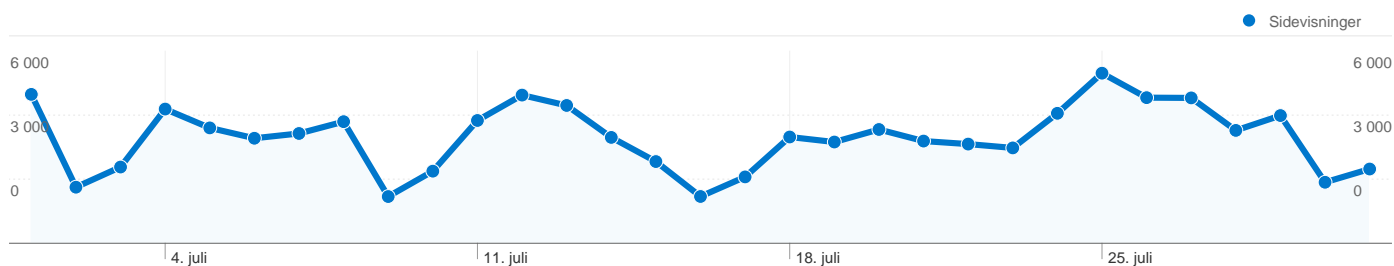

## 13 433 personer besøkte dette nettstedet

 42 063 Besøk

 13 433 Absolutt unike besøkende

 102 453 Sidevisninger

 2,44 Gjennomsnittlig antall sidevisninger

 00:02:04 Tid på nettsted

 54,93 % Fluktfrekvens

 20,25 % Nye besøk

## Alle trafikklider sendte 42 063 besøk via 191 kilder og medier

doktoronline.no / referral	<b>38</b>	1,13	00:00:02	94,74 %	94,74 %
----------------------------	-----------	------	----------	---------	---------

1 – 25 av 191

3 062 sider ble vist totalt 102 453 ganger