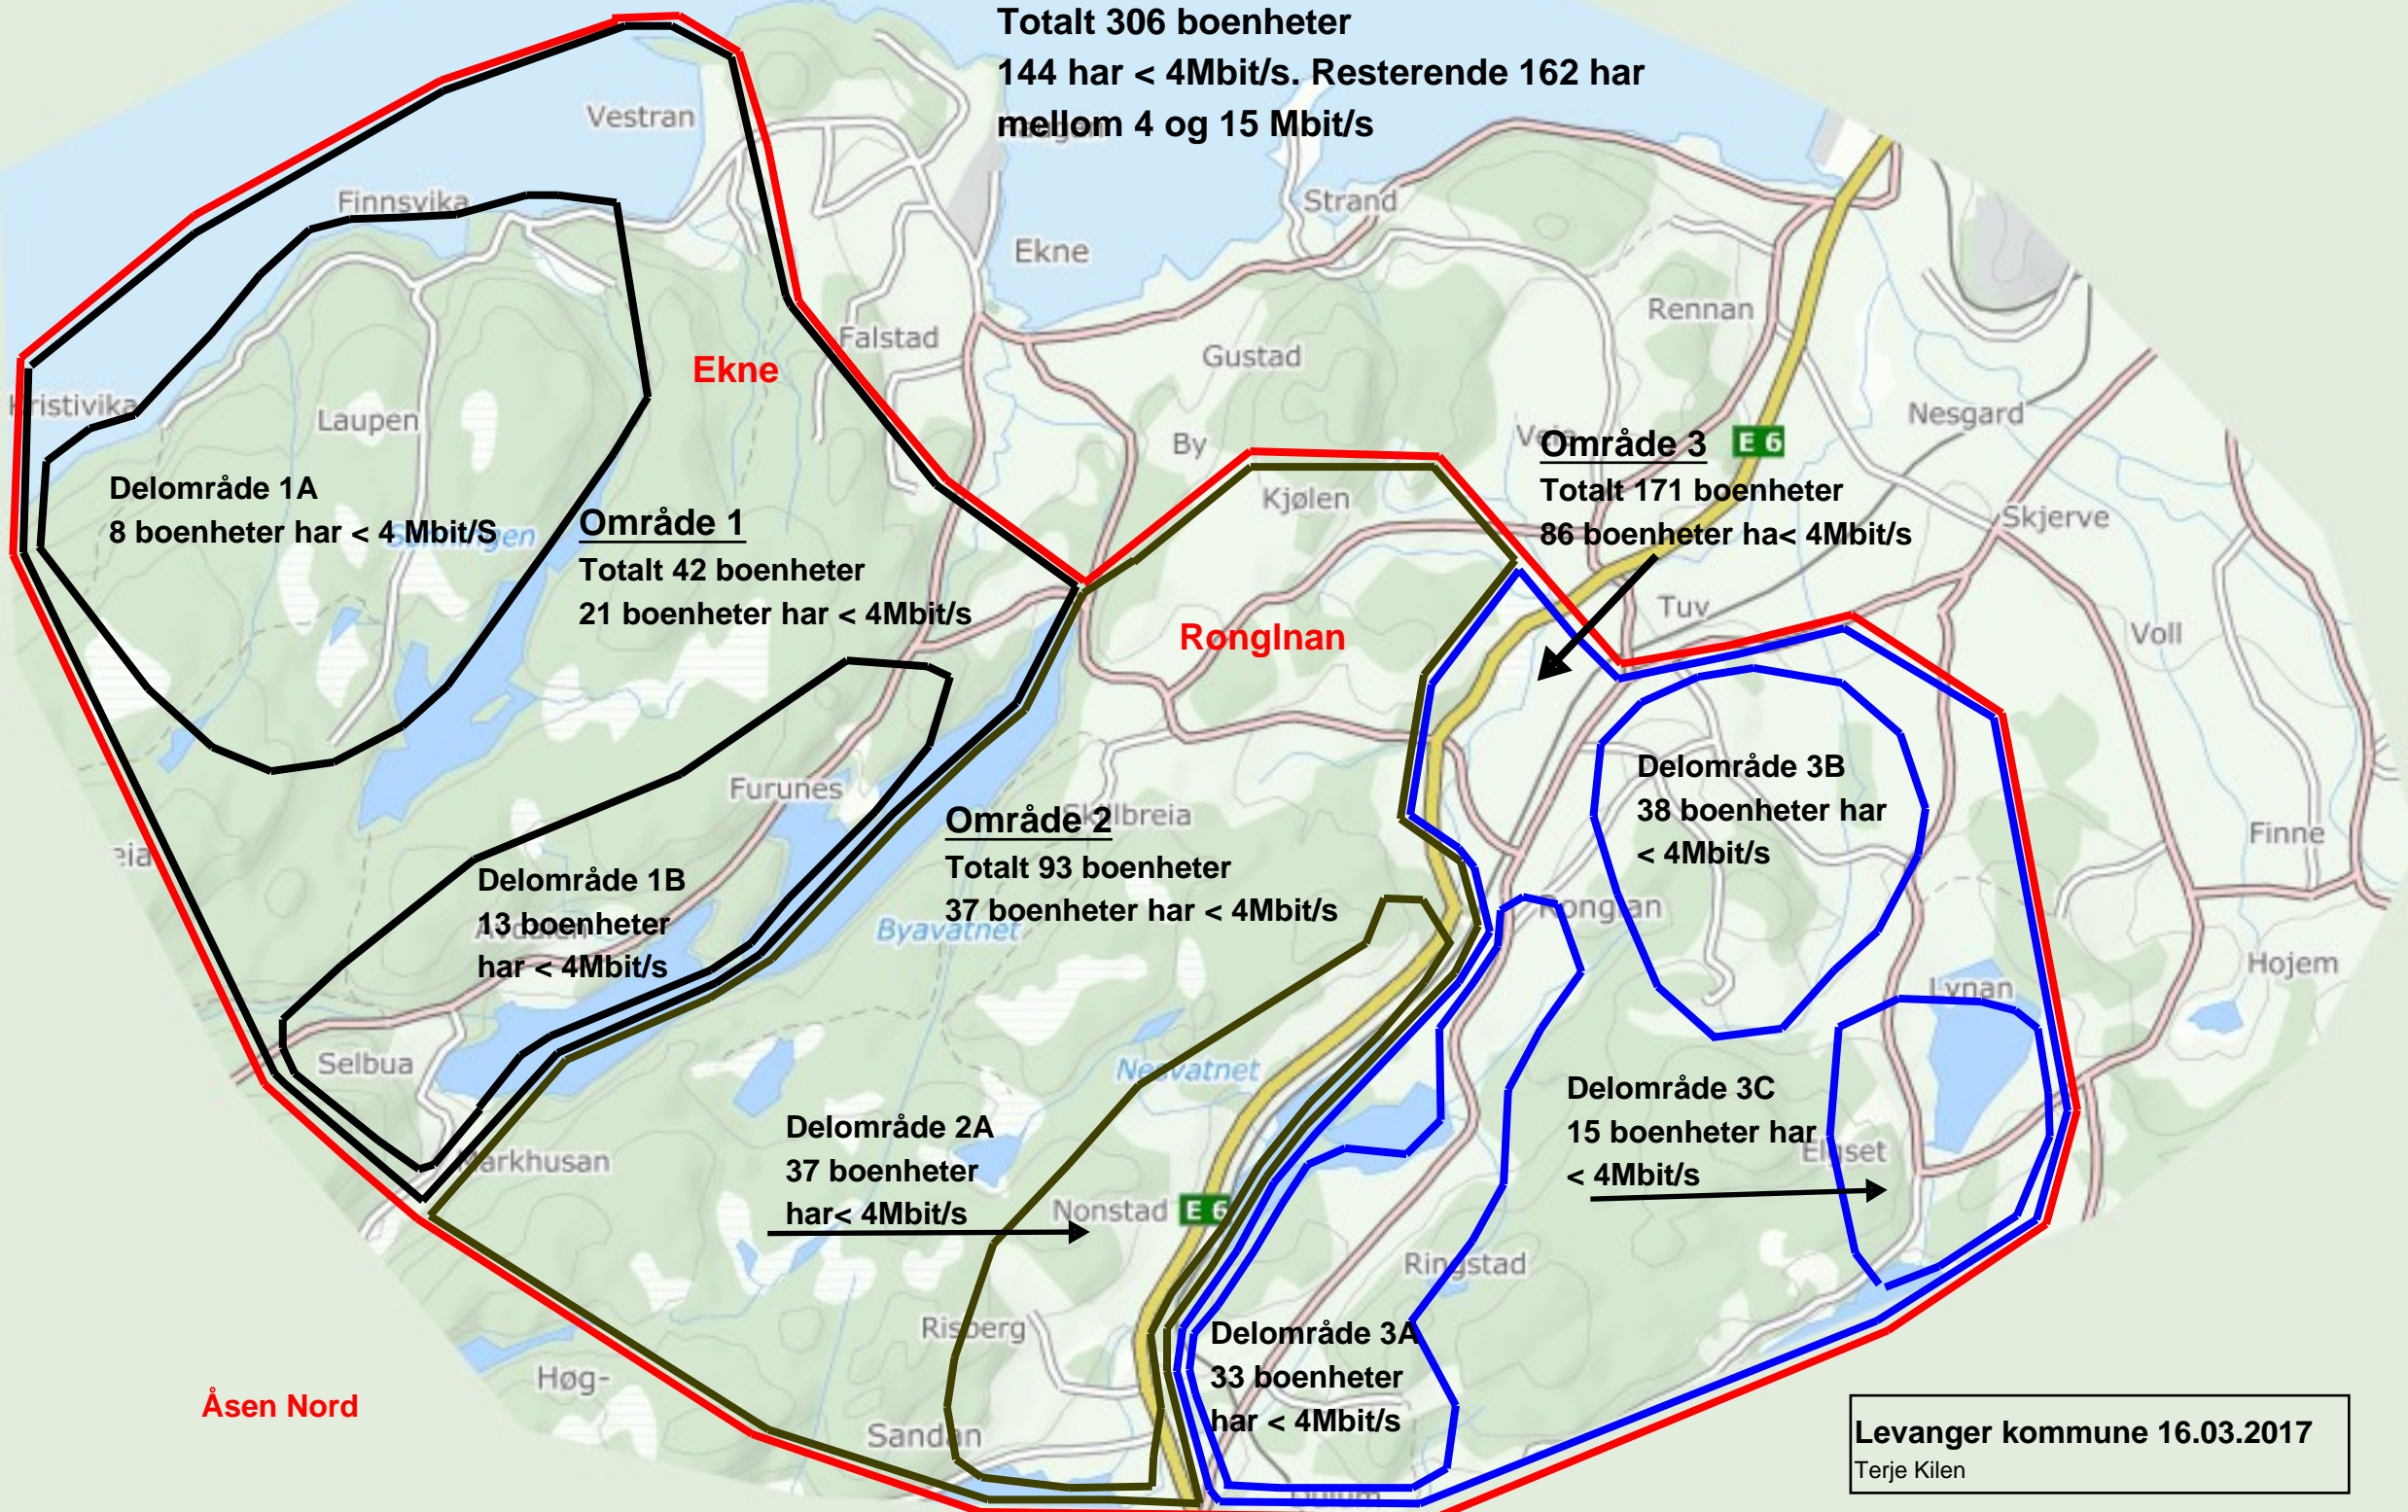

**Ekne - Rognan - Åsen Nord**

**Totalt 306 boenheter**

**144 har < 4Mbit/s. Resterende 162 har mellom 4 og 15 Mbit/s**

**Delområde 1A**  
8 boenheter har < 4Mbit/s

**Område 1**  
Totalt 42 boenheter  
21 boenheter har < 4Mbit/s

**Delområde 1B**  
13 boenheter  
har < 4Mbit/s

**Område 2**  
Totalt 93 boenheter  
37 boenheter har < 4Mbit/s

**Delområde 2A**  
37 boenheter  
har < 4Mbit/s

**Område 3** **E6**  
Totalt 171 boenheter  
86 boenheter ha < 4Mbit/s

**Delområde 3B**  
38 boenheter har  
< 4Mbit/s

**Delområde 3C**  
15 boenheter har  
< 4Mbit/s

**Delområde 3A**  
33 boenheter  
har < 4Mbit/s

**Åsen Nord**