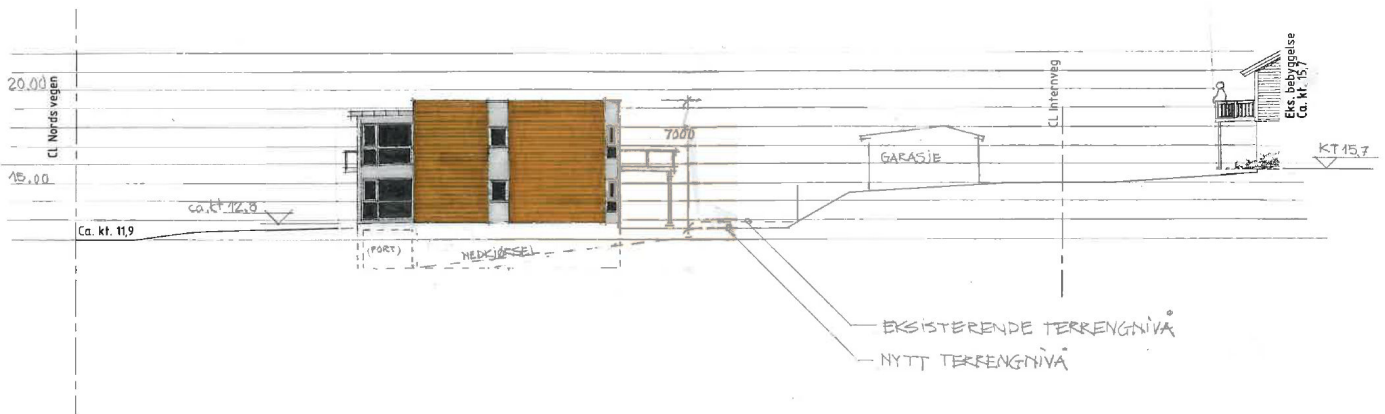

FASADE MOT TORSVEI (NED-VEST) 1:100

P-KJELLER 1:200

Arkplan
 10.02.09
 BRK

Arkplan
 10.02.09

LEILIGHETSPROSJEKT I TORSVEI
 TERRENGSNITT MÅLESTOKK 1:200
 23.02.09 BRK