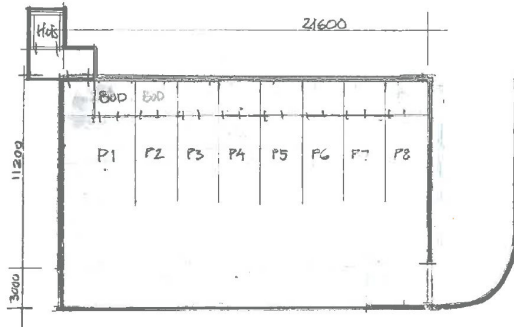

FASADE MOT TORSVEI (NED-VEST) 1:100

P-KJELLER 1:200

Arkplan
 10.02.09
 BRK

Arkplan
 10.02.09

LEILIGHETSPROSJEKT I TORSVEI
 TERRENGSNITT MÅLESTOKK 1:200
 23.02.09 BRK