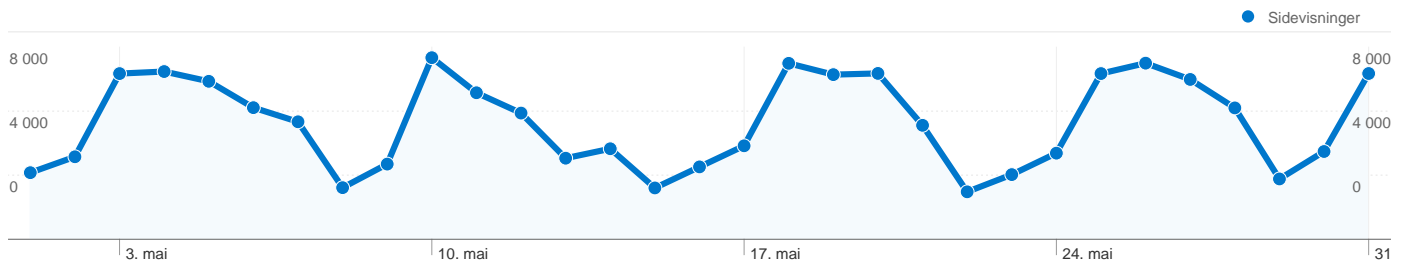

150 950 Sidevisninger

lørdag 1. mai 2010	1,84 % (2 773)
søndag 2. mai 2010	2,28 % (3 435)
mandag 3. mai 2010	4,57 % (6 900)
tirsdag 4. mai 2010	4,63 % (6 985)
onsdag 5. mai 2010	4,36 % (6 578)
torsdag 6. mai 2010	3,63 % (5 481)
fredag 7. mai 2010	3,24 % (4 892)
lørdag 8. mai 2010	1,42 % (2 149)
søndag 9. mai 2010	2,07 % (3 131)
mandag 10. mai 2010	5,01 % (7 562)
tirsdag 11. mai 2010	4,04 % (6 101)
onsdag 12. mai 2010	3,48 % (5 255)
torsdag 13. mai 2010	2,24 % (3 376)
fredag 14. mai 2010	2,50 % (3 769)
lørdag 15. mai 2010	1,42 % (2 137)
søndag 16. mai 2010	2,00 % (3 014)
mandag 17. mai 2010	2,58 % (3 892)
tirsdag 18. mai 2010	4,85 % (7 327)
onsdag 19. mai 2010	4,54 % (6 856)
torsdag 20. mai 2010	4,58 % (6 907)
fredag 21. mai 2010	3,14 % (4 745)
lørdag 22. mai 2010	1,31 % (1 975)
søndag 23. mai 2010	1,78 % (2 693)
mandag 24. mai 2010	2,38 % (3 586)
tirsdag 25. mai 2010	4,57 % (6 901)
onsdag 26. mai 2010	4,86 % (7 334)
torsdag 27. mai 2010	4,41 % (6 656)
fredag 28. mai 2010	3,62 % (5 470)
lørdag 29. mai 2010	1,66 % (2 512)