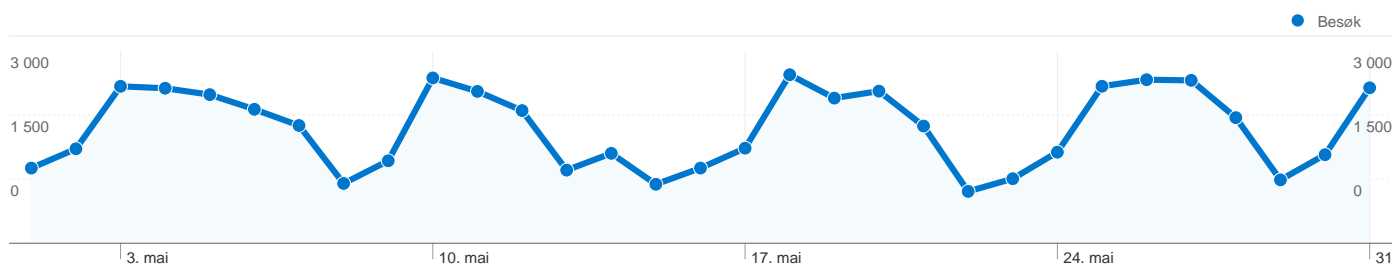

55 807 besøk kom fra 1 065 tjenesteleverandører

Nettstedbruk

Tjenesteleverandør	Besøk	Sider/besøk	Gj.sn. tid på nettsted	% nye besøk	Fluktfrekvens
Besøk 55 807 % av totalt for nettstedet: 100,00 %	Sider/besøk 2,70 Nettstedgj.sn.: 2,70 (0,00 %)	Gj.sn. tid på nettsted 00:02:23 Nettstedgj.sn.: 00:02:23 (0,00 %)	% nye besøk 16,69 % Nettstedgj.sn.: 16,68 % (0,03 %)	Fluktfrekvens 50,52 % Nettstedgj.sn.: 50,52 % (0,00 %)	
innherred samkommune (isk)	19 416	2,44	00:03:02	5,60 %	58,66 %
nte bredband ftth	13 425	2,51	00:01:59	10,70 %	47,45 %
telenor business solutions as	7 482	2,89	00:01:59	18,86 %	41,93 %
xdsl access and service provider in norway	1 310	2,81	00:02:20	29,47 %	52,75 %
telenor business solution as	1 054	2,38	00:01:30	33,78 %	57,12 %
steinkjer levanger norway	927	2,47	00:01:50	22,11 %	46,93 %
verdalen kabeltv as	857	2,50	00:01:34	29,17 %	53,68 %
nte bredband ftth and xdsl	840	2,17	00:01:17	25,24 %	52,38 %
nordisk mobiltelefon norway a/s	713	2,04	00:01:35	13,46 %	65,36 %
telenor mobil as	658	2,40	00:02:32	23,40 %	53,50 %
uninett	494	3,65	00:02:28	33,40 %	35,63 %
berger ikt	476	2,72	00:01:38	11,34 %	37,18 %
nord-trondelag fylkeskommune	429	4,67	00:04:48	22,14 %	27,51 %
hemit public services	425	4,76	00:02:31	37,18 %	24,47 %
catch-dhcp-erx_bo-bodo	415	2,39	00:01:41	10,84 %	61,20 %
telenor norge xdsl customers	271	4,27	00:01:56	16,24 %	33,58 %
ipconnect ti521110a080 steinkjer	256	2,52	00:01:25	19,92 %	48,05 %
buran pmp radio	184	2,79	00:01:31	2,72 %	54,35 %
nte bredband pmp finne skogn	183	1,85	00:00:47	11,48 %	66,67 %
netcom gsm as	181	2,17	00:01:30	27,62 %	61,33 %
bt nordics - norske skog	169	6,27	00:03:11	59,17 %	26,04 %
adresseavisen asa	142	3,12	00:02:31	4,93 %	38,03 %
steinkjer norway	127	1,41	00:01:07	12,60 %	76,38 %
nte bredband ptp links	125	5,26	00:02:58	27,20 %	23,20 %