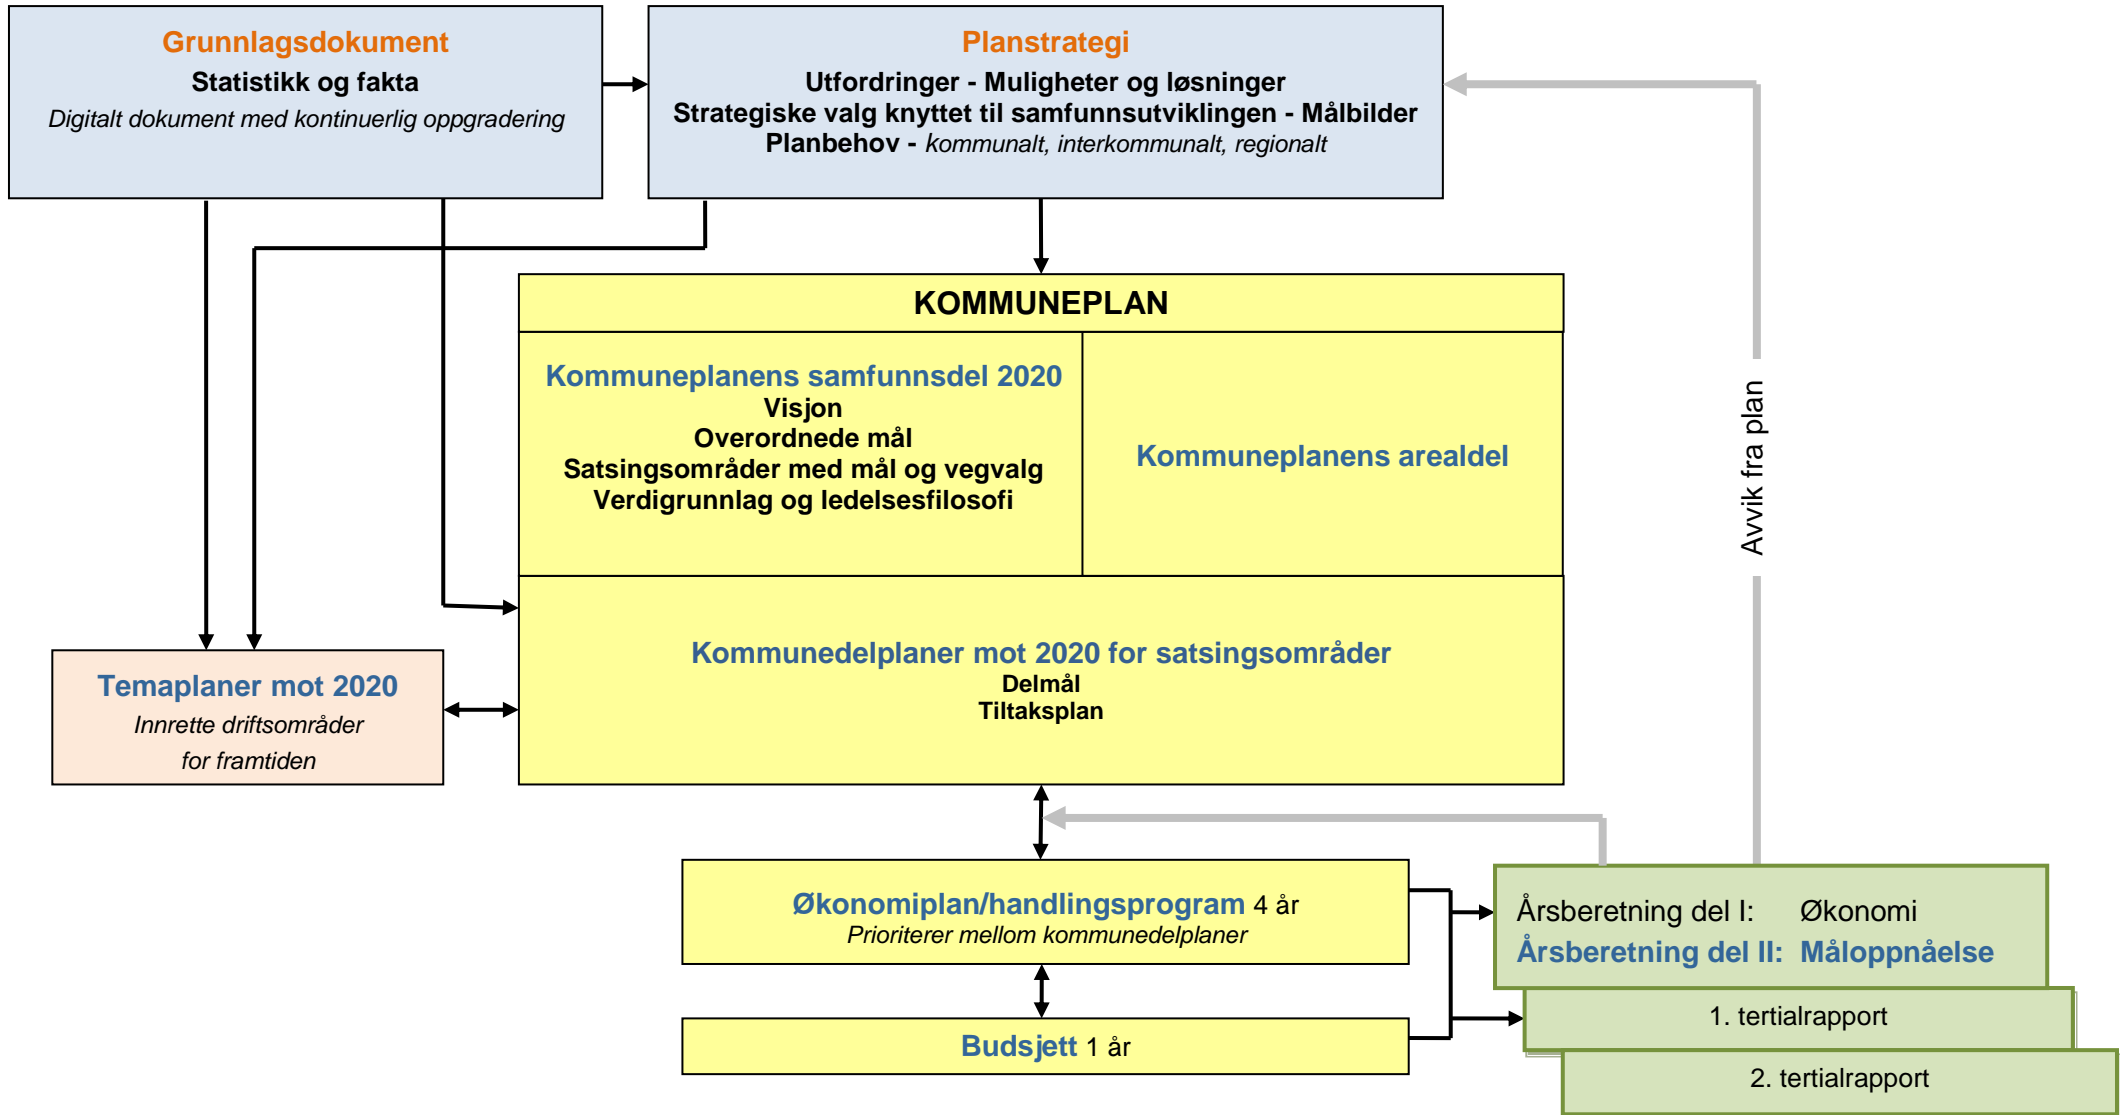

Hjelpedokumenter
ikke lovpålagt

Kommunalt plansystem
jfr. plan- og bygningsloven

Rapportering

KOMMUNAL PLANLEGGING - digital løsning

Grunnlag for ny planlegging og rullering av eksisterende planer:

Grunnlagsdokumentet: Statistikk og fakta

Kommunal planstrategi: PBL § 10-1

Utfordringer - muligheter og løsninger

Strategiske valg knyttet til samfunnsutviklingen - målbilder

Planbehov - kommunale planer, interkommunale planer, regionale planer

Gjeldende planer:

1) Kommuneplanens samfunnsdel

Kommuneplanens arealdel

2) Kommunedelplaner

Felles: Kommunedelplan næring, landbruk og naturforvaltning
- strategisk del og tiltaksdel

Levanger: Kommunedelplan oppvekst